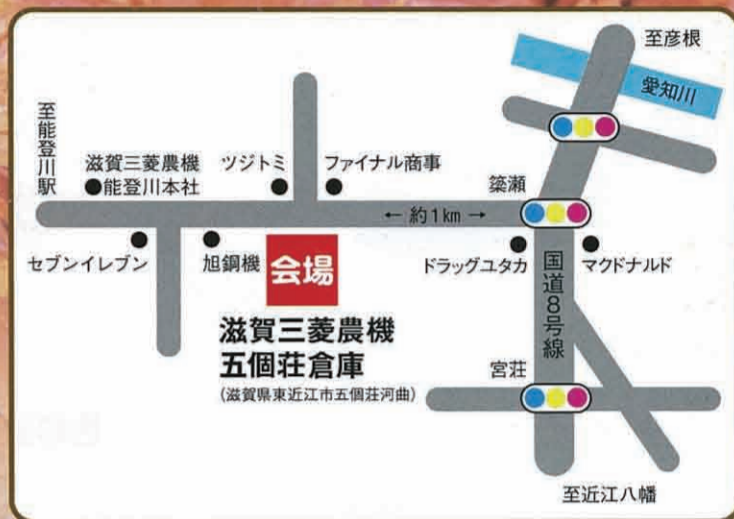

「秋のダイヤモンドフェア2012in滋賀」を開催致します。ぜひこの機会にお誘い合わせのうえご来場くださいますようご案内申し上げます。

社員一同、心よりお待ちしております。 敬具

●会場

滋賀三菱農機五個荘倉庫

(滋賀県東近江市五個荘河曲)

三菱農機は日本農業をサポートする総合農機メーカーとして農家の皆様を応援します

ASUMA

~ Agri Support Machinery by Mitsubishi ~

イベント
コーナー

新型 アスマシリーズ 発表!!

トラクタ

コンバイン

イベント
コーナー

実演試乗コーナー

新型トラクタ
田植機・アゼヌリ機
アースロータリー 等

汎用コンバイン